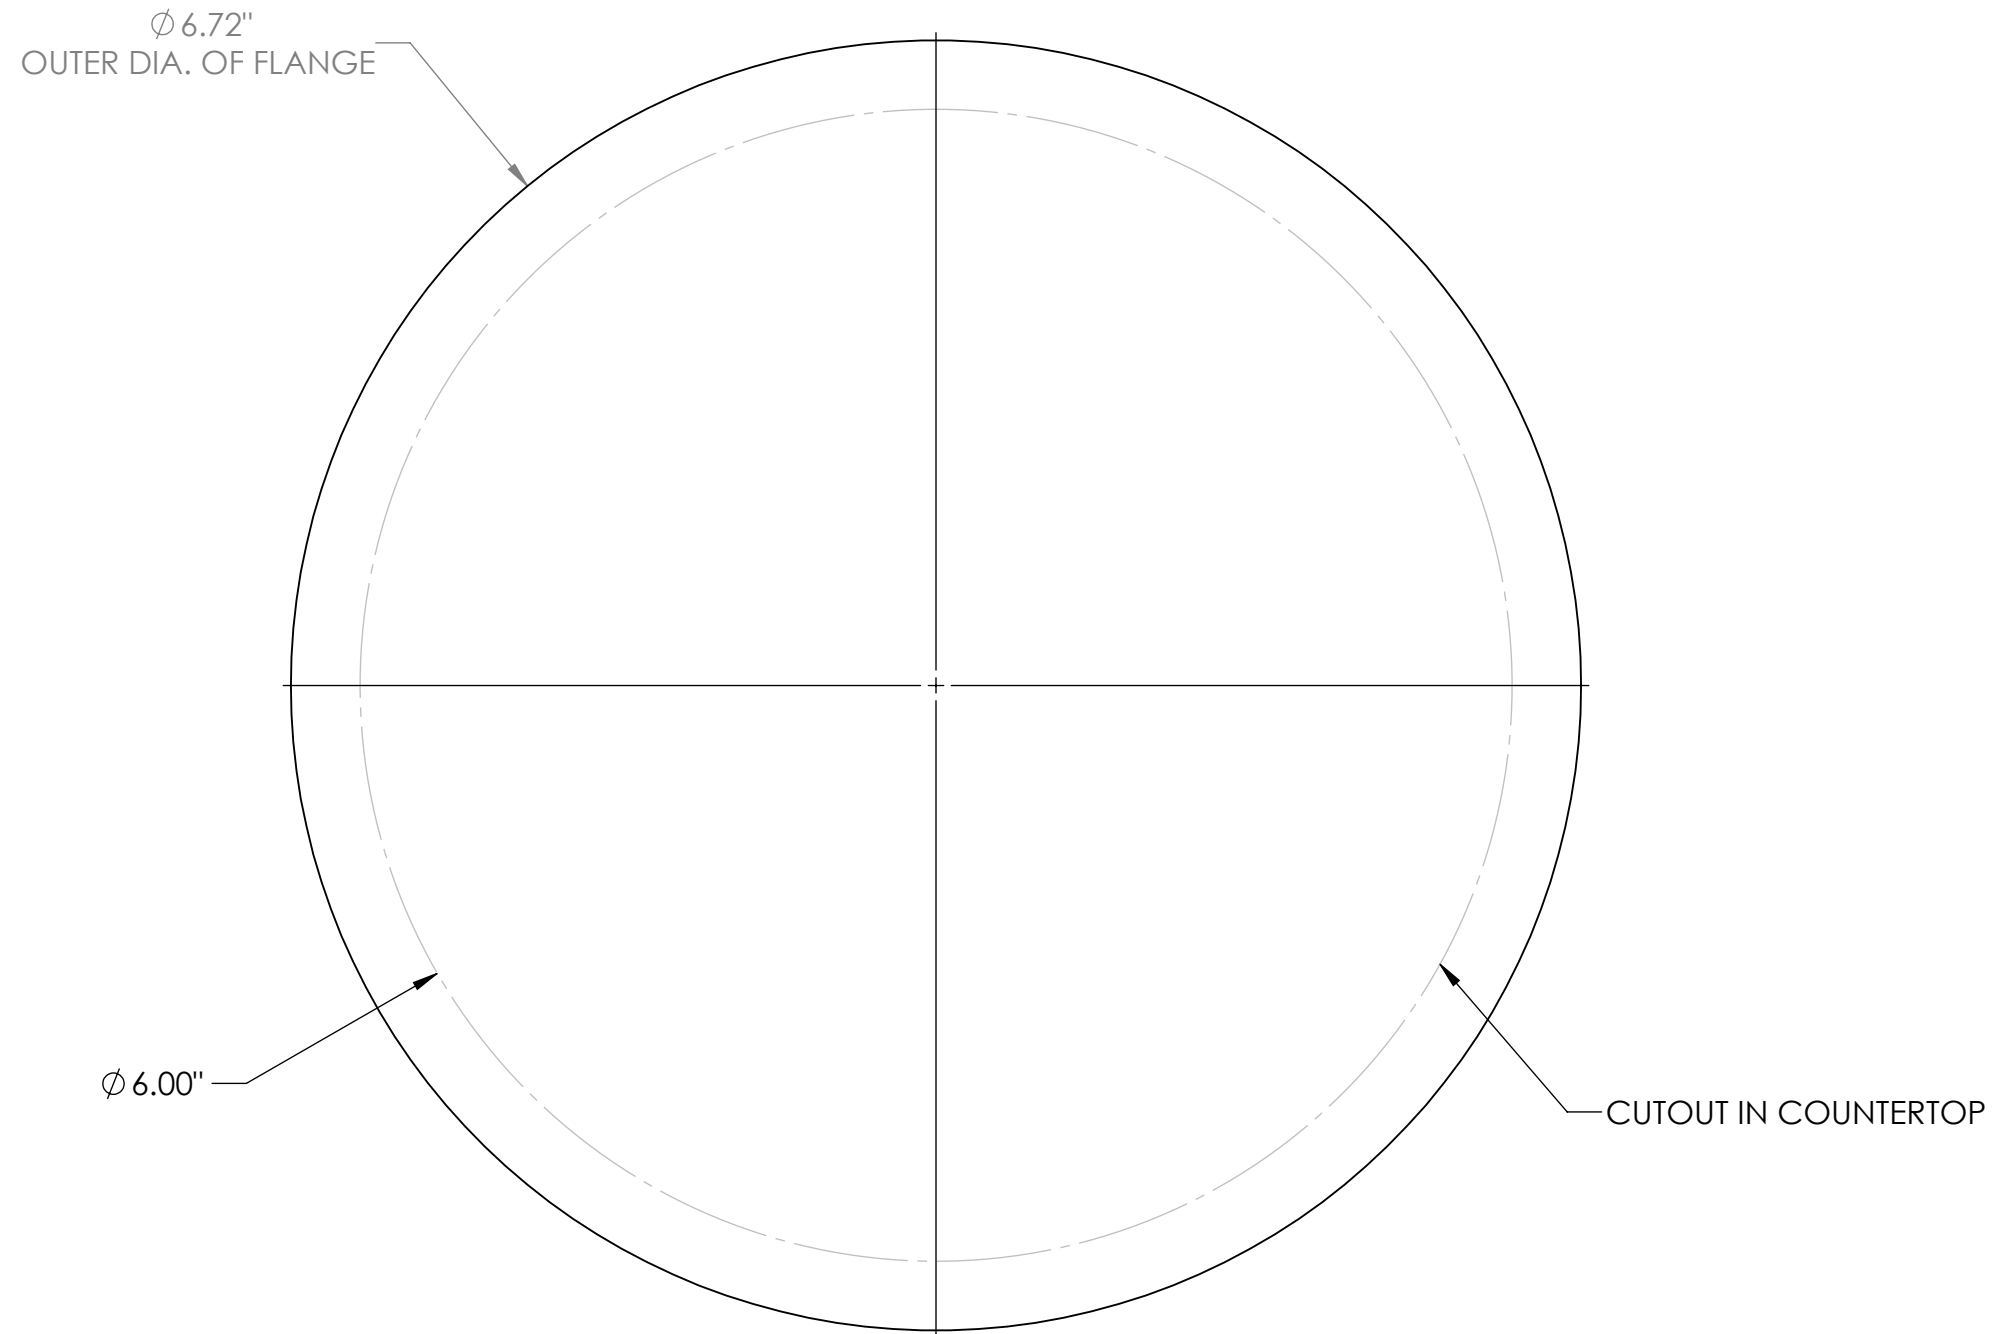

TEMPLATE WASTE BEZEL, STAINLESS STEEL, 6805 & 6806

PRINT ON 11 X 17 PAPER USING 1:1 SCALE

- Notes:
1. 6805=2" TALL
2. 6806=5 1/4" TALL